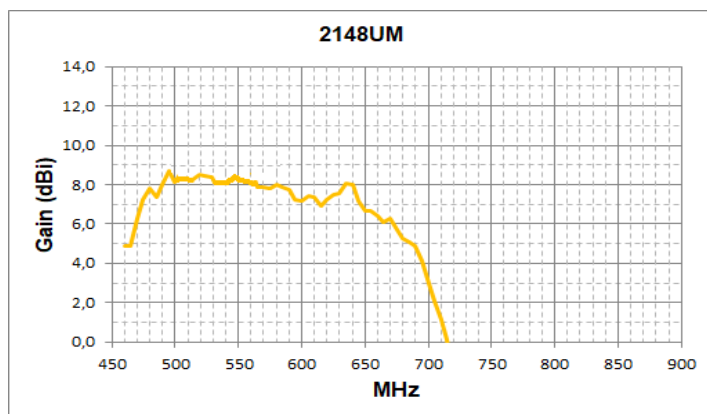

Ufficio Tecnico - Scheda tecnica antenna
Technical Office - Aerial datasheet

2148UM

**UNI
line**

CH.	COD.	ELEM.	G (dBi)	A/I (dB)	H DIR. (°)	L (mm)
21..48	2148UM	14	8	30	55°	636

Caratteristiche principali / Main features

- Antenne log periodic completamente premontate/ Log periodic aerial fully assembled
- Costruite in lega speciale di alluminio / Realized in aluminium special alloy.
- Versione Silver/ Silver version
- Progettate ed ottimizzate riducendo la banda di lavoro fino al canale E48/ Designed and projected reducing the workband up to E48 channel.
- Con filtro Stub brevettato, per maggiore selettività alla frequenza di taglio/ With patented Stub filter, with good selectivity at the cut-off frequency