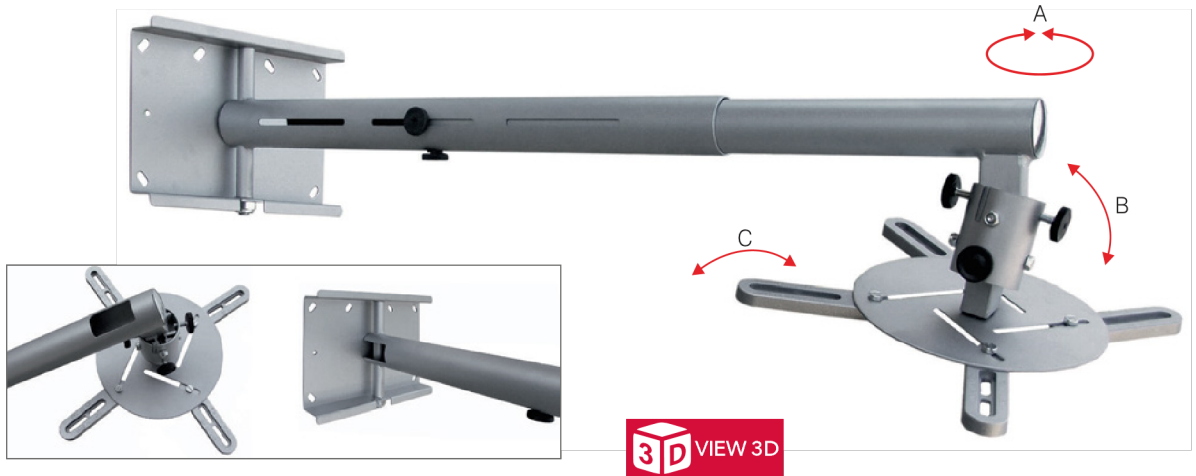

PRECISION PROJECTOR
Col. ● Code 26150

TOP

15KG
33LBS

Projector

Precision Projector

PRECISION PROJECTOR è stato studiato appositamente per proiettori con ottica corta o semi-corta. L'intuitivo sistema di regolazione micrometrica è supportato dalle quattro pratiche manopole incorporate che permettono al proiettore di rimanere nella posizione desiderata. La distanza da parete è regolabile.

PRECISION PROJECTOR has been designed for short or ultra-short projectors. The intuitive micrometric adjustment system provides four practical knobs to block the projector in the desired position. Lateral distance can be regulated.