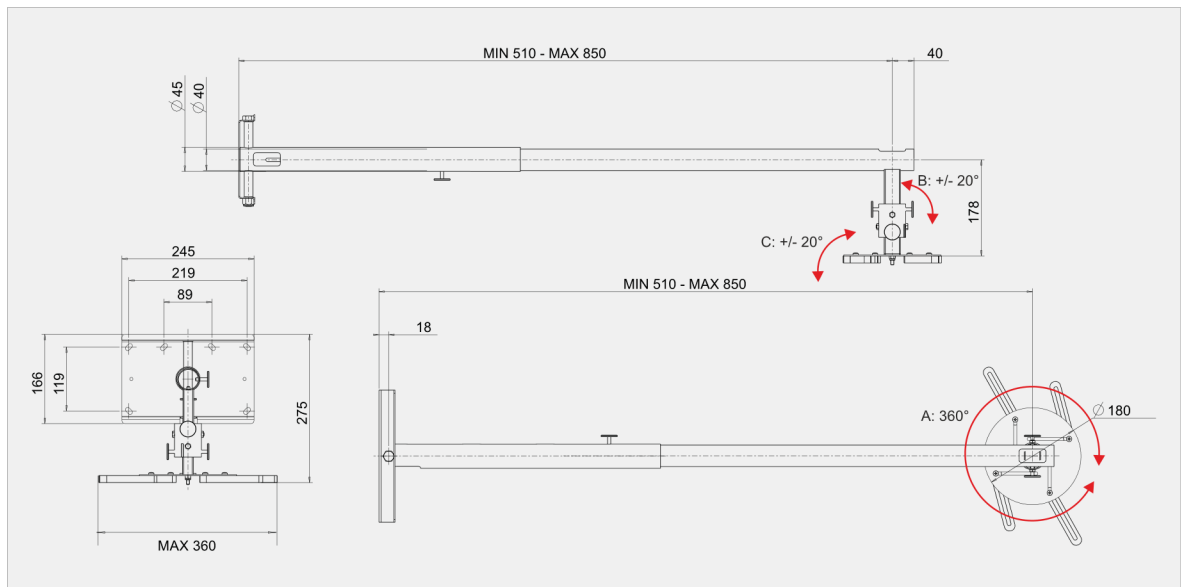

PRECISION PROJECTOR
Col. ● Code 26150

TOP

15KG
33LBS

Projector

Precision Projector

PRECISION PROJECTOR è stato studiato appositamente per proiettori con ottica corta o semi-corta. L'intuitivo sistema di regolazione micrometrica è supportato dalle quattro pratiche manopole incorporate che permettono al proiettore di rimanere nella posizione desiderata. La distanza da parete è regolabile.

PRECISION PROJECTOR has been designed for short or ultra-short projectors. The intuitive micrometric adjustment system provides four practical knobs to block the projector in the desired position. Lateral distance can be regulated.