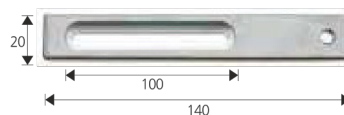

PRECISION EXTENSION 800-1200
Col. ● Code 26151

10KG
22LBS

PRECISION EXTENSION 1200-1600
Col. ● Code 26152

10KG
22LBS

Precision Extension 800-1200

Prolunga regolabile da 800 a 1200mm.

Adjustable extension from 800 to 1200mm.

Precision Extension 1200-1600

Prolunga regolabile da 1200 a 1600mm.

Adjustable extension from 1200 to 1600mm.

ACCESSORI / ACCESSORY

KIT MONOPROJECTOR-METAL

col. ● 36084

Piedino in metallo per raggiungere Ø370

Metal extension to reach Ø370

Projector