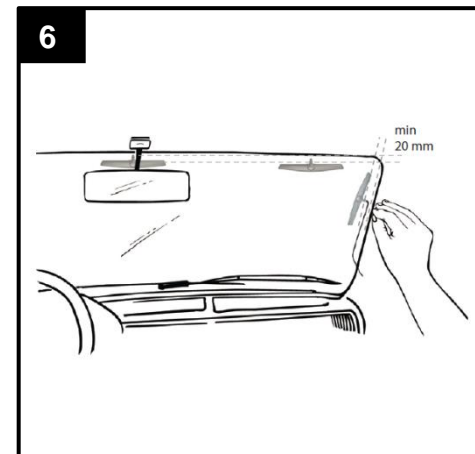

Mounting Instruction

MiniWing

SMARTEQ™
■■■■■ antennas

Kista, Sweden
www.smarteq.com
info@smarteq.com
+46 8 792 92 00

500005 D