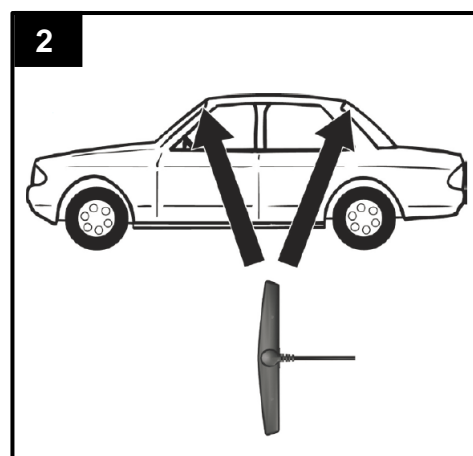

Mounting Instruction

MiniWing

SMARTEQ™
■■■■■ antennas

Kista, Sweden
www.smarteq.com
info@smarteq.com
+46 8 792 92 00

500005 D