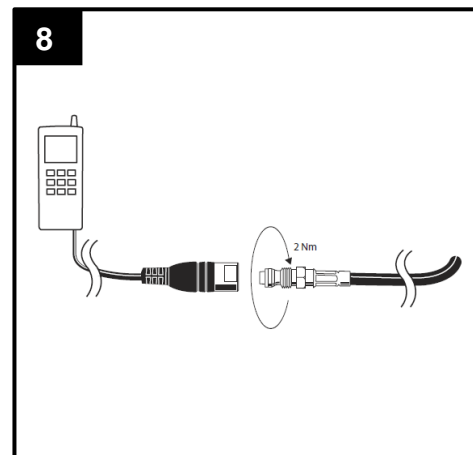

Mounting Instruction

MiniWing

SMARTEQ™
■■■■■ antennas

Kista, Sweden
www.smarteq.com
info@smarteq.com
+46 8 792 92 00

500005 D