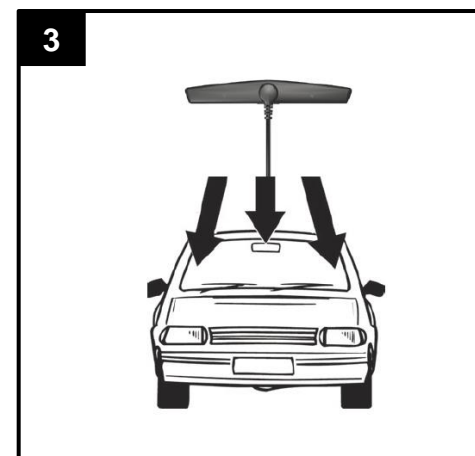

Mounting Instruction

MiniWing

SMARTEQ™
■■■■■ antennas

Kista, Sweden
www.smarteq.com
info@smarteq.com
+46 8 792 92 00

500005 D