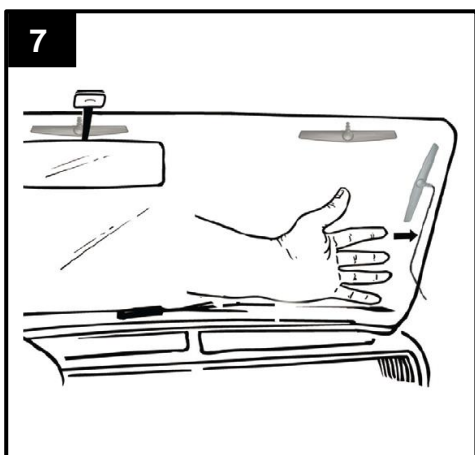

Mounting Instruction

MiniWing

SMARTEQ™
■■■■■ antennas

Kista, Sweden
www.smarteq.com
info@smarteq.com
+46 8 792 92 00

500005 D