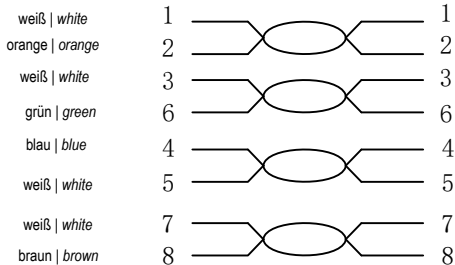

Länge / Length

Artikel Nr. Item no.	Beschreibung Description	Länge Length
74315	CAT 6a-0015 U/FTP SLIM LSZH-TPE SCHWARZ 0.15M	150 ± 10 mm
74316	CAT 6a-0025 U/FTP SLIM LSZH-TPE SCHWARZ 0.25M	250 ± 10 mm
74317	CAT 6a-0050 U/FTP SLIM LSZH-TPE SCHWARZ 0.5M	500 ± 20 mm
74318	CAT 6a-0100 U/FTP SLIM LSZH-TPE SCHWARZ 1M	1000 ± 30 mm
74319	CAT 6a-0200 U/FTP SLIM LSZH-TPE SCHWARZ 2M	2000 ± 30 mm
74320	CAT 6a-0300 U/FTP SLIM LSZH-TPE SCHWARZ 3M	3000 ± 50 mm
74321	CAT 6a-0500 U/FTP SLIM LSZH-TPE SCHWARZ 5M	5000 ± 100 mm
74322	CAT 6a-0750 U/FTP SLIM LSZH-TPE SCHWARZ 7.5M	7500 ± 100 mm
74323	CAT 6a-1000 U/FTP SLIM LSZH-TPE SCHWARZ 10M	10000 ± 100 mm
74324	CAT 6a-1500 U/FTP SLIM LSZH-TPE SCHWARZ 15M	15000 ± 150 mm

Verbindungen | Connections

CN 1 (568B)

CN 2 (568B)

Ultraflexibles CAT 6A Patchkabel, slim, U/FTP, schwarz

- Superdünnes LAN-Kabel mit extrakurzen RJ45-Steckern für weniger Kabelvolumen im Serverschrank oder Patchpanel und dadurch eine optimierte Luftzirkulation
 - Mit Sicherheit flexibel: Ungeschirmt und mit raucharmem, halogenfreiem TPE-Mantel für einen besonders kleinen Biegeradius und hohe Flexibilität

Anschlüsse: 2x RJ45-Stecker (8P8C)
 Material Kontakte: vergoldet
 Knickschutz: beidseitig
 Spezifikation: CAT 6a
 Schirmungsklasse: U/FTP
 Max. Bandbreite: 500 MHz
 Kabeltyp: Rundkabel
 AWG: 32/7
 Material Kabelmantel: LSZH-TPE
 Durchmesser Kabelmantel: 3,8 ± 0,2 mm
 Gehäusematerial: PVC, transparent blau
 Rastnasenschutz: beidseitig
 Kontaktierung: EIA/TIA-568B
 Biegeradius: > 25,4 mm

Connections: 2x RJ45 male (8P8C)
 Contacts: gold-plated
 Kink protection: both sides
 Specification: CAT 6a
 Shielding class: U/FTP
 Max. bandwidth: 500 MHz
 Cable type: round cable
 AWG: 32/7
 Cable sheath material: LSZH-TPE
 Cable sheath diameter: 3.8 ± 0.2 mm
 Housing material: PVC, transparent blue
 Latch protection: both sides
 Contacting: EIA/TIA-568B
 Bending radius: > 25.4 mm