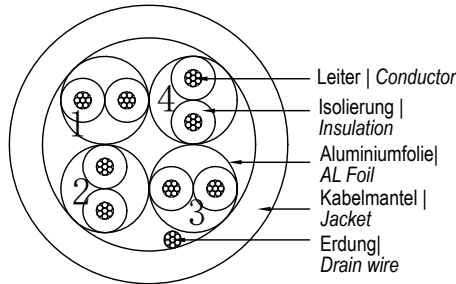

Länge / Length

Artikel Nr. Item no.	Beschreibung Description	Länge Length
74315	CAT 6a-0015 U/FTP SLIM LSZH-TPE SCHWARZ 0.15M	150 ± 10 mm
74316	CAT 6a-0025 U/FTP SLIM LSZH-TPE SCHWARZ 0.25M	250 ± 10 mm
74317	CAT 6a-0050 U/FTP SLIM LSZH-TPE SCHWARZ 0.5M	500 ± 20 mm
74318	CAT 6a-0100 U/FTP SLIM LSZH-TPE SCHWARZ 1M	1000 ± 30 mm
74319	CAT 6a-0200 U/FTP SLIM LSZH-TPE SCHWARZ 2M	2000 ± 30 mm
74320	CAT 6a-0300 U/FTP SLIM LSZH-TPE SCHWARZ 3M	3000 ± 50 mm
74321	CAT 6a-0500 U/FTP SLIM LSZH-TPE SCHWARZ 5M	5000 ± 100 mm
74322	CAT 6a-0750 U/FTP SLIM LSZH-TPE SCHWARZ 7.5M	7500 ± 100 mm
74323	CAT 6a-1000 U/FTP SLIM LSZH-TPE SCHWARZ 10M	10000 ± 100 mm
74324	CAT 6a-1500 U/FTP SLIM LSZH-TPE SCHWARZ 15M	15000 ± 150 mm

Verbindungen | Connections

CN 1 (568B)

CN 2 (568B)

Ultraflexibles CAT 6A Patchkabel, slim, U/FTP, schwarz

- Superdünnes LAN-Kabel mit extrakurzen RJ45-Steckern für weniger Kabelvolumen im Serverschrank oder Patchpanel und dadurch eine optimierte Luftzirkulation
 - Mit Sicherheit flexibel: Ungeschirmt und mit raucharmem, halogenfreiem TPE-Mantel für einen besonders kleinen Biegeradius und hohe Flexibilität

Anschlüsse: 2x RJ45-Stecker (8P8C)
 Material Kontakte: vergoldet
 Knickschutz: beidseitig
 Spezifikation: CAT 6a
 Schirmungsklasse: U/FTP
 Max. Bandbreite: 500 MHz
 Kabeltyp: Rundkabel
 AWG: 32/7
 Material Kabelmantel: LSZH-TPE
 Durchmesser Kabelmantel: 3,8 ± 0,2 mm
 Gehäusematerial: PVC, transparent blau
 Rastnasenschutz: beidseitig
 Kontaktierung: EIA/TIA-568B
 Biegeradius: > 25,4 mm

Connections: 2x RJ45 male (8P8C)
 Contacts: gold-plated
 Kink protection: both sides
 Specification: CAT 6a
 Shielding class: U/FTP
 Max. bandwidth: 500 MHz
 Cable type: round cable
 AWG: 32/7
 Cable sheath material: LSZH-TPE
 Cable sheath diameter: 3.8 ± 0.2 mm
 Housing material: PVC, transparent blue
 Latch protection: both sides
 Contacting: EIA/TIA-568B
 Bending radius: > 25.4 mm