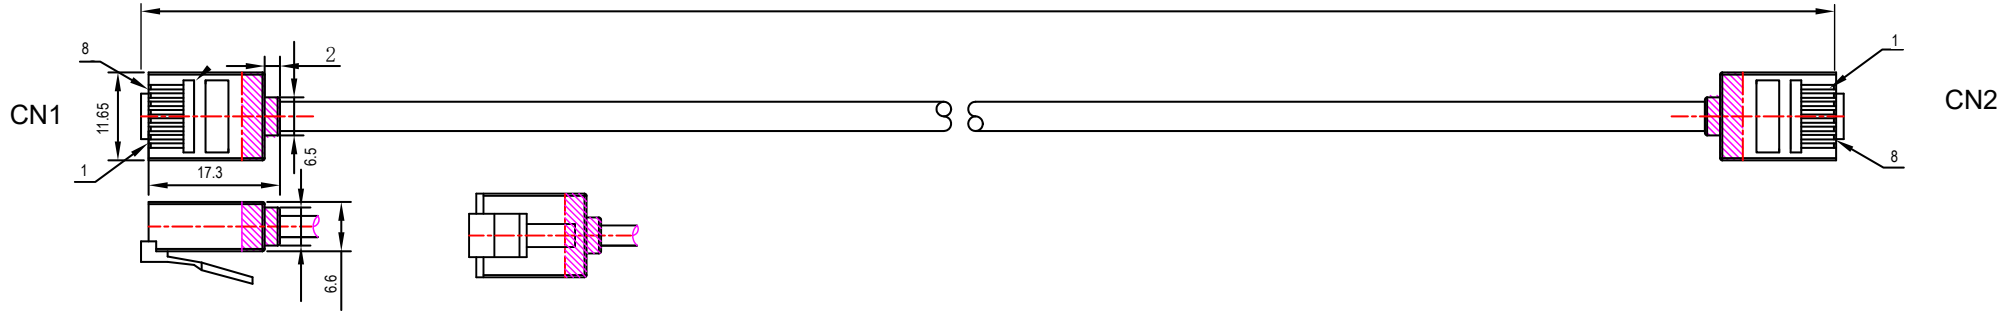

Länge / Length

Artikel Nr. Item no.	Beschreibung Description	Länge Length
74315	CAT 6a-0015 U/FTP SLIM LSZH-TPE SCHWARZ 0.15M	150 ± 10 mm
74316	CAT 6a-0025 U/FTP SLIM LSZH-TPE SCHWARZ 0.25M	250 ± 10 mm
74317	CAT 6a-0050 U/FTP SLIM LSZH-TPE SCHWARZ 0.5M	500 ± 20 mm
74318	CAT 6a-0100 U/FTP SLIM LSZH-TPE SCHWARZ 1M	1000 ± 30 mm
74319	CAT 6a-0200 U/FTP SLIM LSZH-TPE SCHWARZ 2M	2000 ± 30 mm
74320	CAT 6a-0300 U/FTP SLIM LSZH-TPE SCHWARZ 3M	3000 ± 50 mm
74321	CAT 6a-0500 U/FTP SLIM LSZH-TPE SCHWARZ 5M	5000 ± 100 mm
74322	CAT 6a-0750 U/FTP SLIM LSZH-TPE SCHWARZ 7.5M	7500 ± 100 mm
74323	CAT 6a-1000 U/FTP SLIM LSZH-TPE SCHWARZ 10M	10000 ± 100 mm
74324	CAT 6a-1500 U/FTP SLIM LSZH-TPE SCHWARZ 15M	15000 ± 150 mm

Verbindungen | Connections

CN 1 (568B)

CN 2 (568B)

Ultraflexibles CAT 6A Patchkabel, slim, U/FTP, schwarz

- Superdünnes LAN-Kabel mit extrakurzen RJ45-Steckern für weniger Kabelvolumen im Serverschrank oder Patchpanel und dadurch eine optimierte Luftzirkulation
 - Mit Sicherheit flexibel: Ungeschirmt und mit raucharmem, halogenfreiem TPE-Mantel für einen besonders kleinen Biegeradius und hohe Flexibilität

Anschlüsse: 2x RJ45-Stecker (8P8C)
 Material Kontakte: vergoldet
 Knickschutz: beidseitig
 Spezifikation: CAT 6a
 Schirmungsklasse: U/FTP
 Max. Bandbreite: 500 MHz
 Kabeltyp: Rundkabel
 AWG: 32/7
 Material Kabelmantel: LSZH-TPE
 Durchmesser Kabelmantel: 3,8 ± 0,2 mm
 Gehäusematerial: PVC, transparent blau
 Rastnasenschutz: beidseitig
 Kontaktierung: EIA/TIA-568B
 Biegeradius: > 25,4 mm

Connections: 2x RJ45 male (8P8C)
 Contacts: gold-plated
 Kink protection: both sides
 Specification: CAT 6a
 Shielding class: U/FTP
 Max. bandwidth: 500 MHz
 Cable type: round cable
 AWG: 32/7
 Cable sheath material: LSZH-TPE
 Cable sheath diameter: 3.8 ± 0.2 mm
 Housing material: PVC, transparent blue
 Latch protection: both sides
 Contacting: EIA/TIA-568B
 Bending radius: > 25.4 mm