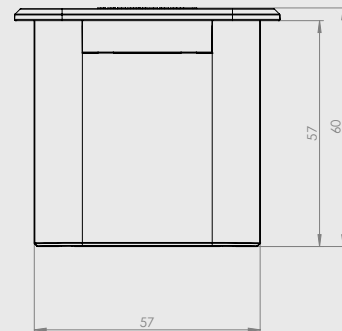

## Dimensions

CablePort office <sup>frame</sup>	3-fold	4-fold	6-fold
Length (L)	175 mm	220 mm	310 mm
Width	67 mm	67 mm	67 mm
Height	60 mm	60 mm	60 mm

## Dimensions

CablePort office <sup>frame</sup>	3-fold	4-fold	6-fold
Length (L)	166 mm	211 mm	301 mm
Width	58 mm	58 mm	58 mm
Radius	12 mm	12 mm	12 mm