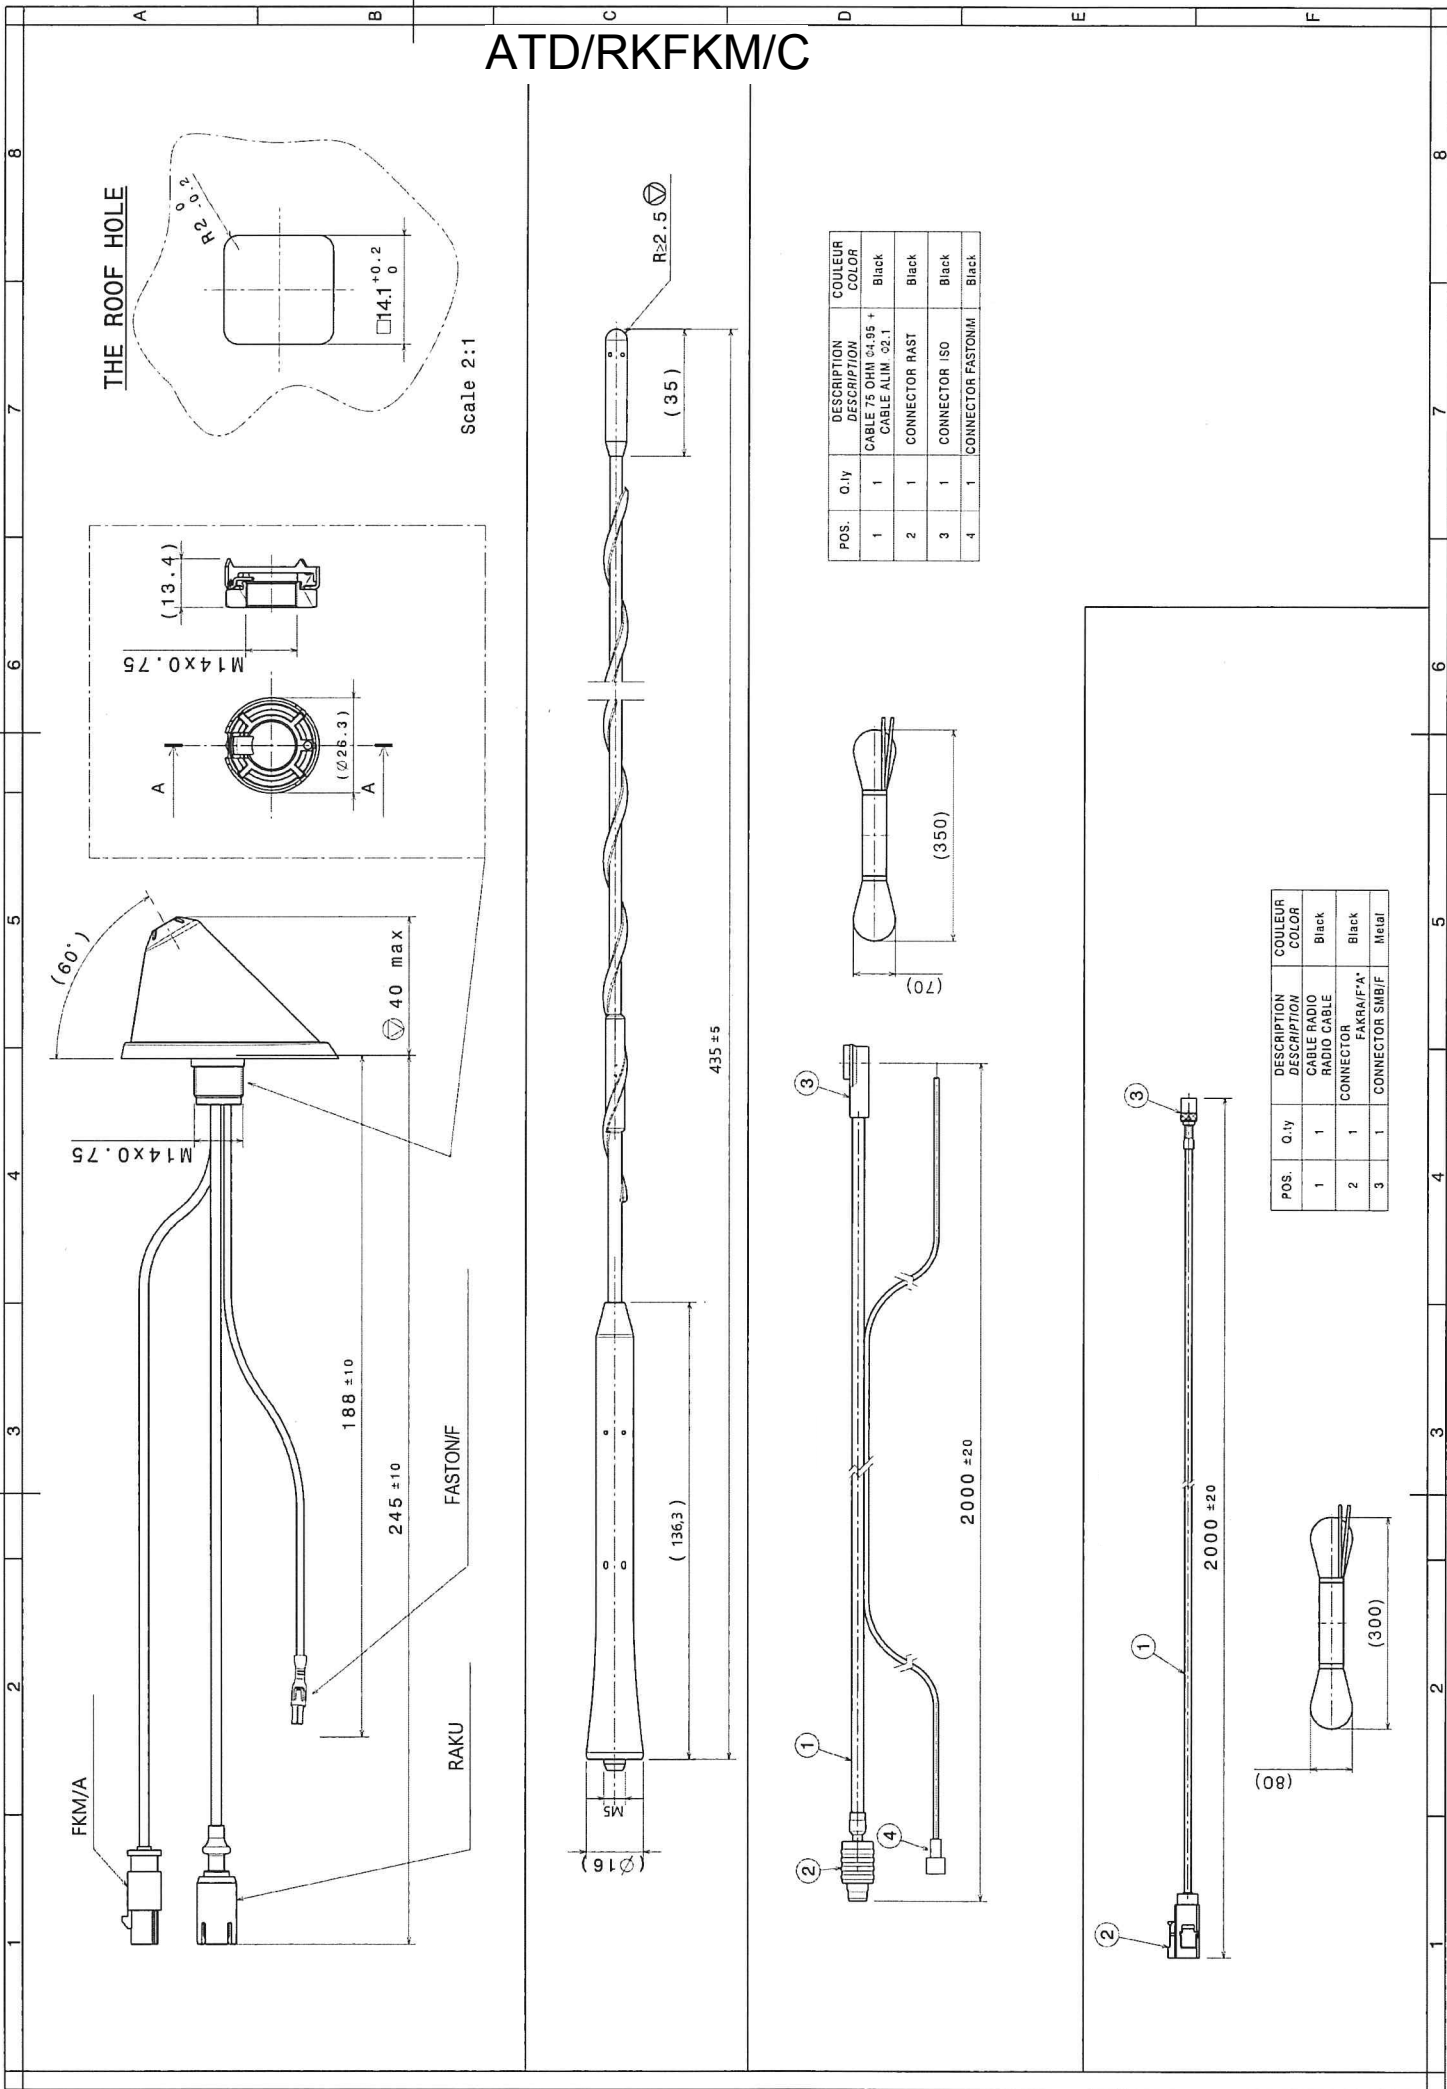

ATD/RKFKM/C

THE ROOF HOLE

Scale 2:1

POS.	Q.ty	DESCRIPTION	COULEUR
1	1	CABLE 75 OHM 4.95 + CABLE ALIM. 2.1	Black
2	1	CONNECTOR RAST	Black
3	1	CONNECTOR ISO	Black
4	1	CONNECTOR FASTONMM	Black

POS.	Q.ty	DESCRIPTION	COULEUR
1	1	CABLE RADIO	Black
2	1	CONNECTOR FAKRAF*	Black
3	1	CONNECTOR SMEIF	Metal