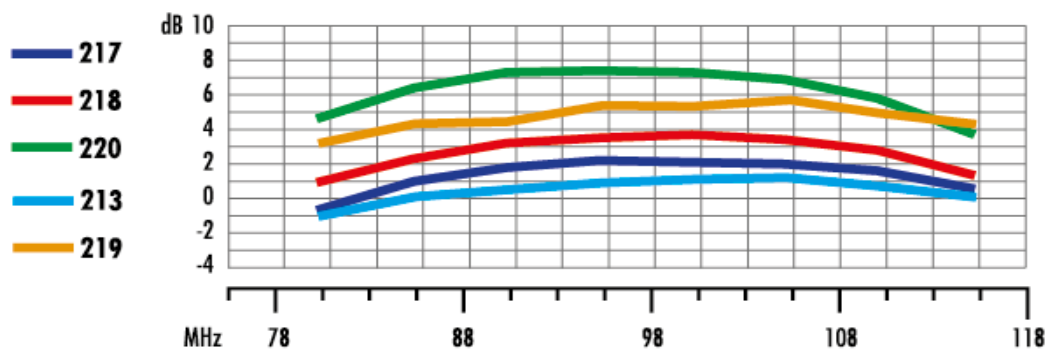

Emme Esse S.p.A via Moretto 46 - 25025 Manerbio (BS) Italy
Tel. +390309938500 Fax. +399380592
info@emmeesse.it - www.emmeesse.it