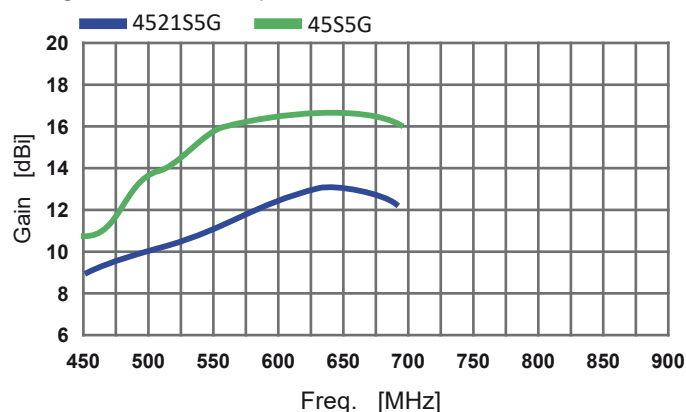

Ufficio Tecnico - Scheda tecnica antenna
Technical Office - Aerial datasheet

45S5G - 4521S5G

superG

CH.	COD.	ELEM.	G (dBi)	A/I (dB)	H DIR. (°)	L (mm)
21..48	45S5G	25	11...17	28	24°...46°	1130
21..48	4521S5G	19	9,5...13,5	26	30°...50°	588

Caratteristiche principali / Main features

- Facilità di montaggio / Easy mounting
- Completamente premontata/ Fully assembled
- I gruppi direttori, costituiti da due elementi cavi di alluminio di sezione circolare 8 mm, sono isolati mediante iniezione a caldo di materiale plastico/ The director groups, made of two empty aluminium elements with circular 8 mm section, are insulated by hot-injection of plastic material
- Progettate ed ottimizzate riducendo la banda di lavoro fino al canale E48/ Designed and projected reducing the workband up to E48 channel.