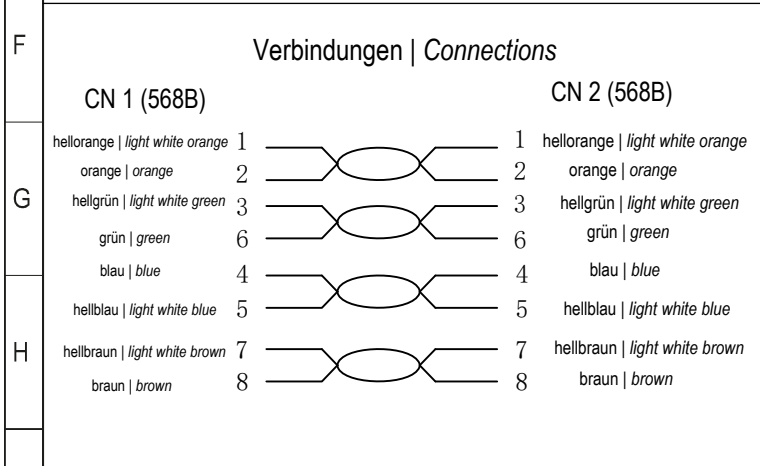

Artikel Nr. Item no.	Beschreibung Description	Länge Length
74244	CAT 6a-0015 U/UTP SLIM LSZH-TPE WEISS 0.15M	150 ± 10 mm
74284	CAT 6a-0025 U/UTP SLIM LSZH-TPE WEISS 0.25M	250 ± 10 mm
74285	CAT 6a-0050 U/UTP SLIM LSZH-TPE WEISS 0.5M	500 ± 20 mm
74286	CAT 6a-0100 U/UTP SLIM LSZH-TPE WEISS 1M	1000 ± 30 mm
74287	CAT 6a-0200 U/UTP SLIM LSZH-TPE WEISS 2M	2000 ± 30 mm
74288	CAT 6a-0300 U/UTP SLIM LSZH-TPE WEISS 3M	3000 ± 50 mm
74299	CAT 6a-0500 U/UTP SLIM LSZH-TPE WEISS 5M	5000 ± 100 mm
74300	CAT 6a-0750 U/UTP SLIM LSZH-TPE WEISS 7.5M	7500 ± 100 mm
74301	CAT 6a-1000 U/UTP SLIM LSZH-TPE WEISS 10M	10000 ± 100 mm
74302	CAT 6a-1500 U/UTP SLIM LSZH-TPE WEISS 15M	15000 ± 150 mm

Ultraflexibles CAT 6A Patchkabel, slim, U/UTP, weiß

- Superdünnes LAN-Kabel mit extrakurzen RJ45-Steckern für weniger Kabelvolumen im Serverschrank oder Patchpanel und dadurch eine optimierte Luftzirkulation
- Mit Sicherheit flexibel: Ungeschirmt und mit raucharmem, halogenfreiem TPE-Mantel für einen besonders kleinen Biegeradius und hohe Flexibilität

Anschlüsse: 2x RJ45-Stecker (8P8C)
 Material Kontakte: vergoldet
 Knickschutz: beidseitig
 Spezifikation: CAT 6a
 Schirmungsklasse: U/UTP
 Max. Bandbreite: 500 MHz
 Kabeltyp: Rundkabel
 AWG: 32/7
 Material Kabelmantel: LSZH-TPE
 Durchmesser Kabelmantel: 2,8 ± 0,2 mm
 Gehäusematerial: PVC, transparent blau
 Rastnasenschutz: beidseitig
 Kontaktierung: EIA/TIA-568B
 Biegeradius: > 25,4 mm

Connections: 2x RJ45 male (8P8C)
 Contacts: gold-plated
 Kink protection: both sides
 Specification: CAT 6a
 Shielding class: U/UTP
 Max. bandwidth: 500 MHz
 Cable type: round cable
 AWG: 32/7
 Cable sheath material: LSZH-TPE
 Cable sheath diameter: 2.8 ± 0.2 mm
 Housing material: PVC, transparent blue
 Latch protection: both sides
 Contacting: EIA/TIA-568B
 Bending radius: > 25.4 mm