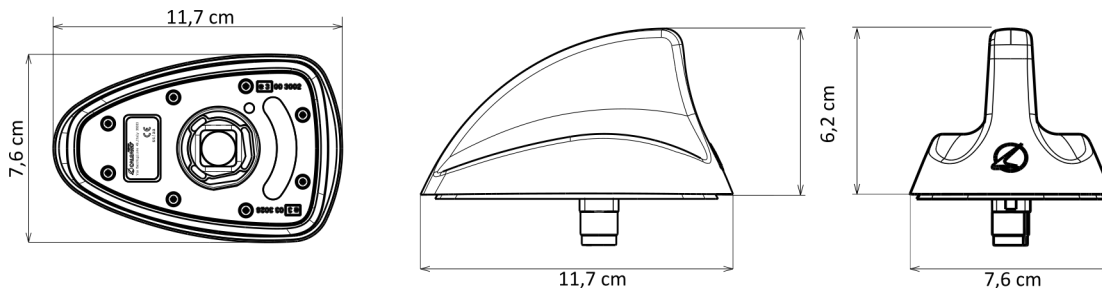

SHARK 2 BROADCASTING RANGE

AM/FM - DAB - GNSS

EN

Roof antenna with shark-fin design available in different configuration.

Its compact size along with sturdy and high-quality constructions materials guarantee great reliability and steady performance over time

IT

Antenna da tetto compatta con design a pinna di squalo disponibile in diverse configurazioni. Le dimensioni compatte, la struttura robusta e l'elevata qualità dei materiali garantiscono grande affidabilità e prestazioni costanti nel tempo

Dimensions - Dimensioni

	AM/FM	DAB	GNSS
P/N 7677810 - TRIPLEX	•	•	•
P/N 7677815 - COMBI RADIO	•	•	
P/N 7677820 - DAB		•	
P/N 7677825 - DUPLEX	•		•
P/N 7677830 - RADIO	•		
	AM/FM	DAB	GNSS
Frequency - Frequenza	AM 150-1710 kHz / FM 87,5-108 MHz	174-240 MHz	1559-1605 MHz
Power supply - Alimentazione	+ 12 Volt Dedicated and Phantom	+12 Volt Dedicated and Phantom	3-5 Volt Phantom
Consumption - Consumo	50 mA max	50 mA max	45 mA max
Impedance - Impedenza	50 Ω	50 Ω	50 Ω
Gain - Guadagno	0 dBi	2 dBi	28 dBi
VSWR - ROS	--	< 3:1	1.7:1
Noise figure - Figura di rumore	FM: 3,5 dB typical	2 dB typical	1,4 dB
Polarization - Polarizzazione	Linear - Vertical	Linear - Vertical	RHCP
Connector - Connettore	FAKRA Male WHITE	FAKRA Male BLACK	FAKRA Male BLUE
Cable type - Tipologia cavo	RG 174	RG 174	RG 174
Cable length - Lunghezza cavo	250 mm	250 mm	250 mm
Mounting - Montaggio	Metal plane		
Coachwork drilling - Foro carrozzeria	Square: 15 x 15 mm / Round: Ø 19 mm		
Weight - Peso	± 210 g		
Tightening torque - Coppia serraggio	6,5 Nm ± 20%		
Temperature - Temperatura	Working: -40° to +95° / Storage: -40° C to +105° C		
IP protection - Protezione IP	IP68		