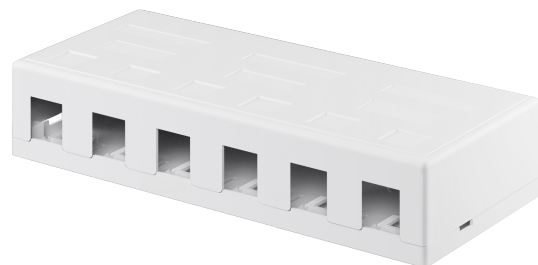

Keystone Leergehäuse 6-port

- mit einfacher Snap-In Montage
- zur Verwendung an der Wand oder in Gehäusen
- gerade Kabelführung 180°
- mit Beschriftungsfeld

- Anschlüsse: 6
- Material Gehäuse: ABS
- Zubehör: 6x Kabelbinder 2,5 x 80 mm
3x Schraube ST4 x 20 mm
- Anwendbarer Kabeldurchmesser: AD max. 6,5 mm
- Farbe: Weiß

Keystone empty housing 6 port

- with easy snap-in assembly
- for use on the wall or in housing
- straight cable routing 180°
- with label field

- Connectors: 6
- Material housing: ABS
- Accessories: 6x cable tie 2.5 x 80 mm
3x screw ST4 x 20 mm
- Applicable cable diameter: OD max. 6.5 mm
- Colour: white

Änderungen

Datum	Name	gez.:	Datum	Name
		gez.:	20.07.2021	ir
		gepr.:	20.07.2021	aw
		Norm:		
Änderungen vorbehalten / Subject to change				

Bezeichnung
NET Keystone Surface
Mounted Box 6 Port

Blatt

1/1

Zeichnungs-Nr.: