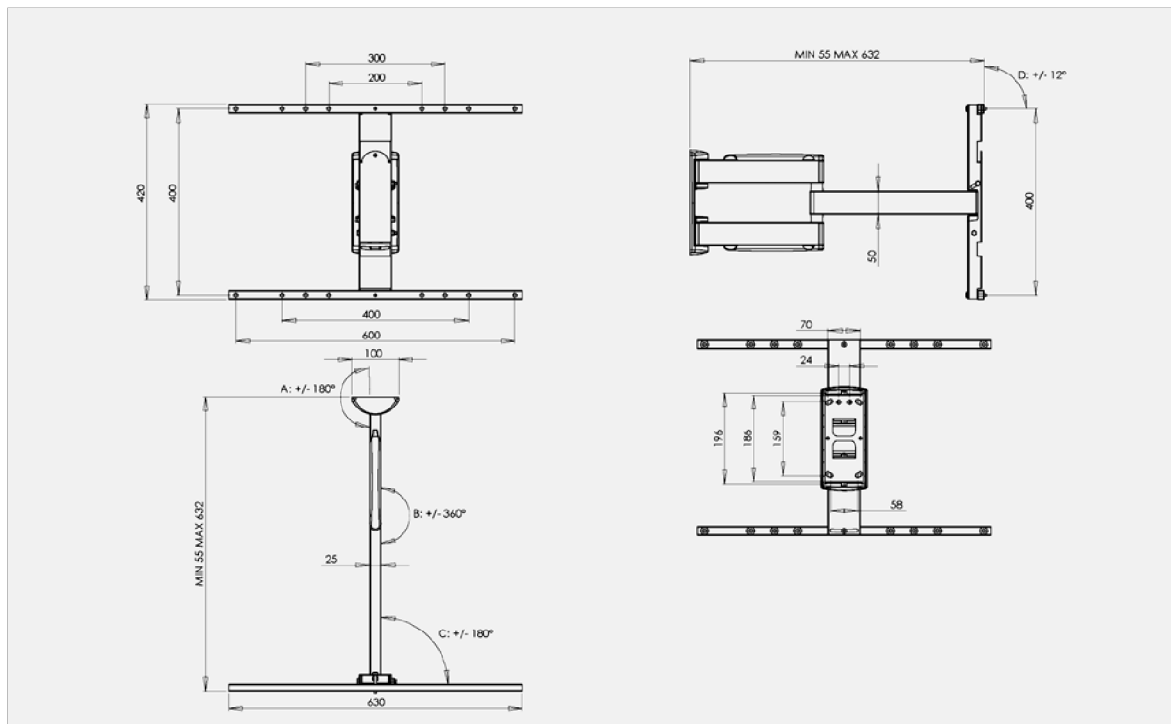

LED 3
Col. ● Code 06166

VESA 200X200 / 200X300 / 300X200 / 300X300 / 400X200 / 400X400 / 600X400

WALL

94-140CM
37-55"

25KG
55LBS

40MM

LED 3

Supporto per monitor e tv con prestazioni tra le più interessanti del mercato: chiuso dista dal muro solo 4 cm mentre aperto raggiunge i 55cm. Tre punti di rotazione e inclinazione. Un'ampia possibilità di scelta della visione ottimale, vantaggio di ruotare un 55" di 90° in tutta sicurezza e con una predisposizione naturale all'ordine grazie ai cavi facilmente celabili alla vista.

One of the most interesting supports for monitors and tvs on the market. In its closed position it juts out by only 4cm from the wall and when opened it reaches 55cm. It has three points of rotation and inclination, a wide choice of optimal viewing positions, the advantage of being able to safely rotate a 55" screen 90 degrees and a smart cable management system to keep its look clean and sleek.

Dynamic Wall

DYNAMIC WALL