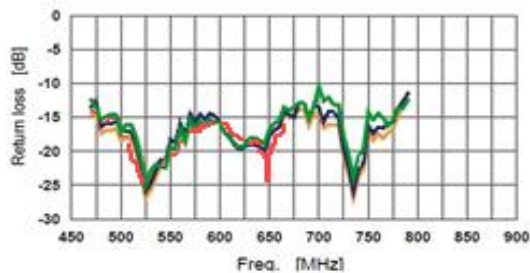

Ufficio Tecnico - Scheda tecnica antenna
Technical Office - Aerial datasheet

45BL - 45KBL - 45MBL-45B5G

3-LINE

CH.	COD.	ELEM.	G (dBi)	A/I (dB)	H DIR. (°)	L (mm)
21..60	45BL	41	12...17	30	20°...40°	1150
21..60	45KBL	37	11,5..15,5	29	24°...44°	920
21..60	45MBL	33	11...15	28	24°...46°	920
21..48	45B5G	35	12,5...18	30	24°...40°	1150

Caratteristiche principali / Main features

- Struttura a tre culle/ Triple-cradle structure
- Ottime prestazioni elettriche/ Excellent electrical performances
- Trattamento anticorrosivo di colore bianco/ White anticorrosion treatment
- Struttura robusta, veloce da montare/ Stark structure, quick to mount
- Versioni LTEfree e LTEfree 5G/ LTE free and LTEfree 5G versions