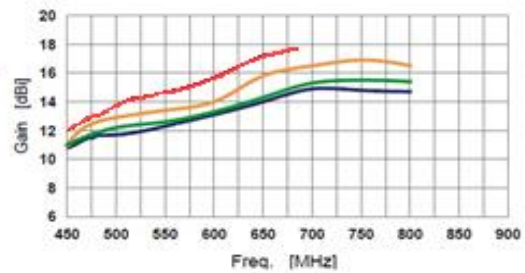

Ufficio Tecnico - Scheda tecnica antenna
Technical Office - Aerial datasheet

45BL - 45KBL - 45MBL-45B5G

3-LINE

CH.	COD.	ELEM.	G (dBi)	A/I (dB)	H DIR. (°)	L (mm)
21..60	45BL	41	12...17	30	20°...40°	1150
21..60	45KBL	37	11,5..15,5	29	24°...44°	920
21..60	45MBL	33	11...15	28	24°...46°	920
21..48	45B5G	35	12,5...18	30	24°...40°	1150

Caratteristiche principali / Main features

- Struttura a tre culle/ Triple-cradle structure
- Ottime prestazioni elettriche/ Excellent electrical performances
- Trattamento anticorrosivo di colore bianco/ White anticorrosion treatment
- Struttura robusta, veloce da montare/ Stark structure, quick to mount
- Versioni LTEfree e LTEfree 5G/ LTE free and LTEfree 5G versions