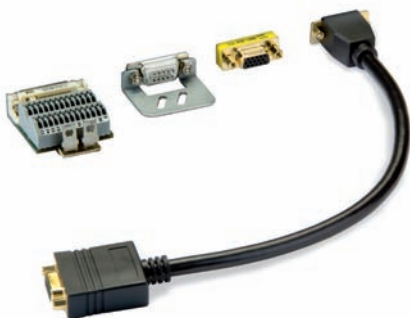

## **Konnect** *design click* Medientechnik perfekt integriert

- Modernes und ansprechendes Design
- Ohne sichtbare Schrauben auf der Frontblende für eine perfekte optische Integration
- Frontblende aus weißem Kunststoff (RAL 9010)
- Breites Sortiment von Daten- und Kommunikations-Schnittstellen für eine Vielzahl an Anwendungen einsetzbar
- Hohe Flexibilität durch die beliebige Kombination von Halbblenden, individuell nach Kundenwunsch konfigurierbar
- Vereinfachte Montage
- Passend für die aktuellen Schalterprogramme aller Hersteller

Frontblenden in drei Größen sind Bestandteil des Lieferumfangs

Für Schalterprogramme mit dem Innenmaß 50 x 50 mm, 54 x 54 mm und 55 x 55 mm.

Träger-/Montagerahmen aus Metall

mit Kommunikations-Schnittstellen, isoliert für massefreien Einbau

Wahlweise

- mit Lötanschluss
- mit Kabelpeitsche, Ausführung Buchse/Buchse, Länge ca. 20 cm
- Gender-Changer
- mit Kabelklemme

**K**onnect design **click**