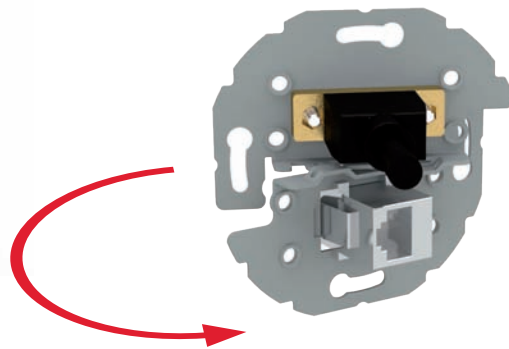

Konnect design **click**

Installation Click-Blende

- Einfache und schnelle Montage
- in sekundenschnelle
- Werkzeugfrei

NEU

zusammenführen

drehen

click!

Konnect design **click** Installationsschema für einen Schalterahmen

- Frontblenden aus Kunststoff

- bei Bedarf Zwischenrahmen*

- Schalterahmen

- Tragrahmen aus Metall

- Hohlwanddose / Brüstungskanal

* Im Zubehör der Schalterprogramme