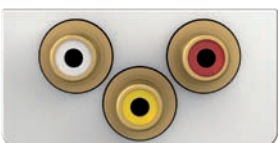

Video/S-Video

Halbblende  
Lötanschluss  
Kabelpeitsche 7456 000 505 36,- €  
Gender-Changer  
Kabelklemme

Komponenten-Video (Cinch)

Halbblende  
Lötanschluss  
Kabelpeitsche 7456 000 506 40,- €  
Gender-Changer  
Kabelklemme

BNC 1-fach

Halbblende  
Lötanschluss  
Kabelpeitsche  
Gender-Changer 7456 000 537 27,- €  
Kabelklemme

BNC 2-fach

Halbblende  
Lötanschluss  
Kabelpeitsche  
Gender-Changer 7456 000 538 34,- €  
Kabelklemme