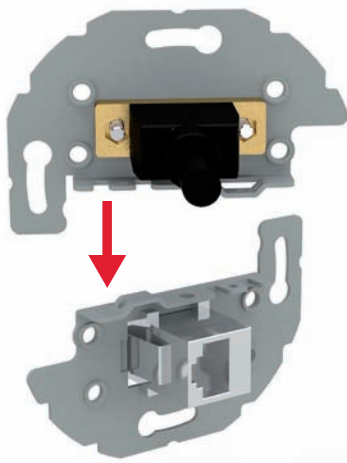

Konnect design **click**

Installation Click-Blende

- Einfache und schnelle Montage
- in sekundenschnelle
- Werkzeugfrei

NEU

zusammenführen