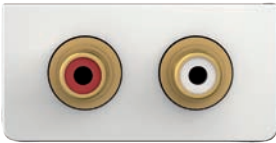

Konnect design click Audio

Audio L/R (Cinch)

Halbblende

Lötanschluss 7456 000 410 21,- €

Kabelpeitsche 7456 000 510 28,- €

Gender-Changer

Kabelklemme