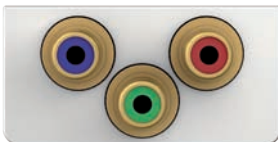

Komponenten-Video (Cinch)

Halbblende
Lötanschluss
Kabelpeitsche 7456 000 506 40,- €
Gender-Changer
Kabelklemme