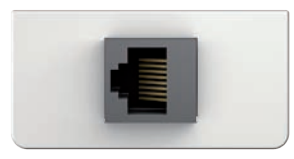

Kabelklemme

**K**onnect design **click** Netzwerk / Daten

**Cat-5 (RJ45)**

- Halbblende
- Lötanschluss
- Kabelpeitsche
- Gender-Changer 7456 000 523 25,- €
- Kabelklemme

**Cat-6 (RJ45)**

- Halbblende
- Lötanschluss
- Kabelpeitsche 7456 000 527 35,- €
- Gender-Changer 7456 000 526 39,- €
- Schneid-/ Klemmtechnik 7456 000 423 26,- €