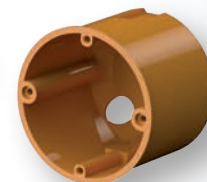

### drehen

**click!**

**K**onnect design **click** Installationsschema für einen Schalterahmen

- Frontblenden aus Kunststoff

- bei Bedarf Zwischenrahmen\*

- Schalterahmen

- Tragrahmen aus Metall

- Hohlwanddose / Brüstungskanal