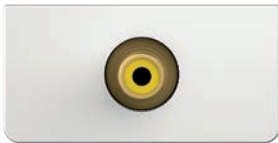

Video (Cinch)

Halbblende
Lötanschluss
Kabelpeitsche 7456 000 503 26,- €
Gender-Changer
Kabelklemme