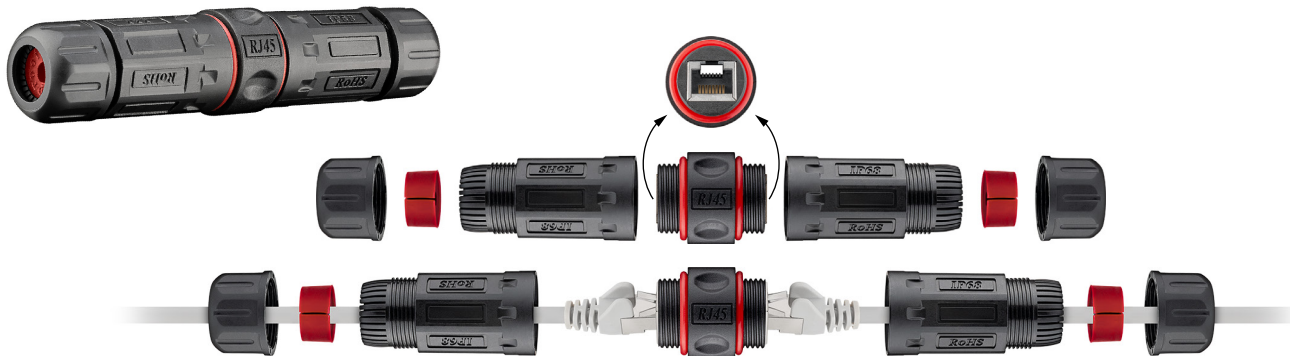

CAT 6 Outdoor RJ45 patchcable coupler (IP68)

- IP68 dustproof and waterproof cable gland
- for outdoor/industrial applications
- protects the connection from dirt and moisture
- 2x shielded RJ45 port, assignment: 1:1
- suitable for PoE+ according to IEEE 802.3at

Connections: 2x RJ45 female (8P8C)
Shielding class: STP
Specification: CAT 6
Protection class: IP68
Max. bandwidth: 250 MHz
Operating temperature: 0°C ~ 70°C
Material: Nylon PA66, PVC 80P (red)
Dimensions O-ring: 22 x 17 x 2.5 mm
Weight: 49 g

G