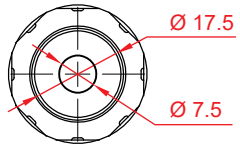

A

B

C

D

**Pin-Belegung / Pin assignment**

P2	P1
1	1
2	2
3	3
4	4
5	5
6	6
7	7
8	8
Shield	Shield

E

F

**Outdoor (IP68) RJ45 Patchkabelkupplung/ Netzwerkabel Verbinder, CAT 6**

- IP68 staub- und wasserdichte Kabelverschraubung
- für Außen-/Industrieanwendungen
- 2x geschirmte RJ45 Buchse, Belegung: 1:1
- für Kabeldurchmesser ca. 4-8 mm
- unterstützt PoE+ Anwendungen (IEEE 802.3at)

Anschlüsse: 2x RJ45-Buchse (8P8C)  
 Schirmungsklasse: STP  
 Spezifikation: CAT 6  
 Schutzart: IP68  
 Max. Bandbreite: 250 MHz  
 Betriebstemperatur: 0°C ~ 70°C  
 Material: Nylon PA66, PVC 80P (rot)  
 Maße O-Ring: 22 x 17 x 2,5 mm  
 Gewicht: 49 g

Connections: 2x RJ45 female (8P8C)  
 Shielding class: STP  
 Specification: CAT 6  
 Protection class: IP68  
 Max. bandwidth: 250 MHz  
 Operating temperature: 0°C ~ 70°C  
 Material: Nylon PA66, PVC 80P (red)  
 Dimensions O-ring: 22 x 17 x 2.5 mm  
 Weight: 49 g