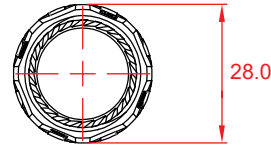

A

B

C

D

**Pin-Belegung / Pin assignment**

P2	P1
1	1
2	2
3	3
4	4
5	5
6	6
7	7
8	8
Shield	Shield

E

F

**Outdoor (IP68) RJ45 Patchkabelkupplung/ Netzwerkabel Verbinder, CAT 6**

- IP68 staub- und wasserdichte Kabelverschraubung
- für Außen-/Industrieanwendungen
- 2x geschirmte RJ45 Buchse, Belegung: 1:1
- für Kabeldurchmesser ca. 4-8 mm
- unterstützt PoE+ Anwendungen (IEEE 802.3at)

Anschlüsse: 2x RJ45-Buchse (8P8C)  
 Schirmungsklasse: STP  
 Spezifikation: CAT 6  
 Schutzart: IP68  
 Max. Bandbreite: 250 MHz  
 Betriebstemperatur: 0°C ~ 70°C  
 Material: Nylon PA66, PVC 80P (rot)  
 Maße O-Ring: 22 x 17 x 2,5 mm  
 Gewicht: 49 g

Connections: 2x RJ45 female (8P8C)  
 Shielding class: STP  
 Specification: CAT 6  
 Protection class: IP68  
 Max. bandwidth: 250 MHz  
 Operating temperature: 0°C ~ 70°C  
 Material: Nylon PA66, PVC 80P (red)  
 Dimensions O-ring: 22 x 17 x 2.5 mm  
 Weight: 49 g