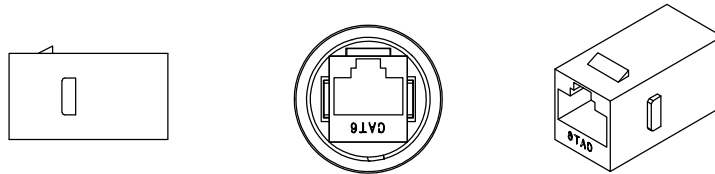

A

B

C

D

**Pin-Belegung / Pin assignment**

P2	P1
1	1
2	2
3	3
4	4
5	5
6	6
7	7
8	8
Shield	Shield

E

F

**Outdoor (IP68) RJ45 Patchkabelkupplung/ Netzwerkabel Verbinder, CAT 6**

- IP68 staub- und wasserdichte Kabelverschraubung
- für Außen-/Industrieanwendungen
- 2x geschirmte RJ45 Buchse, Belegung: 1:1
- für Kabeldurchmesser ca. 4-8 mm
- unterstützt PoE+ Anwendungen (IEEE 802.3at)

Anschlüsse: 2x RJ45-Buchse (8P8C)  
 Schirmungsklasse: STP  
 Spezifikation: CAT 6  
 Schutzart: IP68  
 Max. Bandbreite: 250 MHz  
 Betriebstemperatur: 0°C ~ 70°C  
 Material: Nylon PA66, PVC 80P (rot)  
 Maße O-Ring: 22 x 17 x 2,5 mm  
 Gewicht: 49 g

Connections: 2x RJ45 female (8P8C)  
 Shielding class: STP  
 Specification: CAT 6  
 Protection class: IP68  
 Max. bandwidth: 250 MHz  
 Operating temperature: 0°C ~ 70°C  
 Material: Nylon PA66, PVC 80P (red)  
 Dimensions O-ring: 22 x 17 x 2.5 mm  
 Weight: 49 g