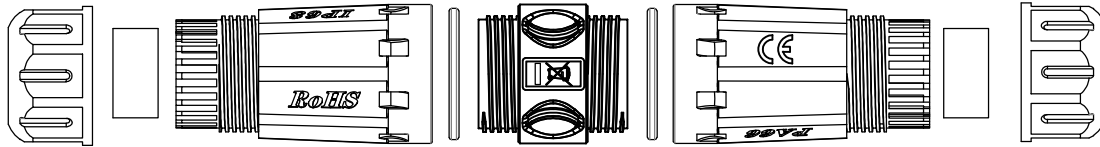

A

B

C

D

**Pin-Belegung / Pin assignment**

P2	P1
1	1
2	2
3	3
4	4
5	5
6	6
7	7
8	8
Shield	Shield

E

F

**Outdoor (IP68) RJ45 Patchkabelkupplung/ Netzwerkabel Verbinder, CAT 6**

- IP68 staub- und wasserdichte Kabelverschraubung
- für Außen-/Industrieanwendungen
- 2x geschirmte RJ45 Buchse, Belegung: 1:1
- für Kabeldurchmesser ca. 4-8 mm
- unterstützt PoE+ Anwendungen (IEEE 802.3at)

Anschlüsse: 2x RJ45-Buchse (8P8C)  
 Schirmungsklasse: STP  
 Spezifikation: CAT 6  
 Schutzart: IP68  
 Max. Bandbreite: 250 MHz  
 Betriebstemperatur: 0°C ~ 70°C  
 Material: Nylon PA66, PVC 80P (rot)  
 Maße O-Ring: 22 x 17 x 2,5 mm  
 Gewicht: 49 g

Connections: 2x RJ45 female (8P8C)  
 Shielding class: STP  
 Specification: CAT 6  
 Protection class: IP68  
 Max. bandwidth: 250 MHz  
 Operating temperature: 0°C ~ 70°C  
 Material: Nylon PA66, PVC 80P (red)  
 Dimensions O-ring: 22 x 17 x 2.5 mm  
 Weight: 49 g