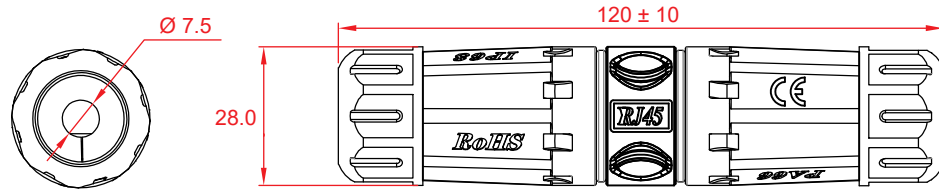

A

B

C

D

**Pin-Belegung / Pin assignment**

P2	P1
1	1
2	2
3	3
4	4
5	5
6	6
7	7
8	8
Shield	Shield

E

F

**Outdoor (IP68) RJ45 Patchkabelkupplung/ Netzwerkabel Verbinder, CAT 6**

- IP68 staub- und wasserdichte Kabelverschraubung
- für Außen-/Industrieanwendungen
- 2x geschirmte RJ45 Buchse, Belegung: 1:1
- für Kabeldurchmesser ca. 4-8 mm
- unterstützt PoE+ Anwendungen (IEEE 802.3at)

Anschlüsse: 2x RJ45-Buchse (8P8C)  
 Schirmungsklasse: STP  
 Spezifikation: CAT 6  
 Schutzart: IP68  
 Max. Bandbreite: 250 MHz  
 Betriebstemperatur: 0°C ~ 70°C  
 Material: Nylon PA66, PVC 80P (rot)  
 Maße O-Ring: 22 x 17 x 2,5 mm  
 Gewicht: 49 g

Connections: 2x RJ45 female (8P8C)  
 Shielding class: STP  
 Specification: CAT 6  
 Protection class: IP68  
 Max. bandwidth: 250 MHz  
 Operating temperature: 0°C ~ 70°C  
 Material: Nylon PA66, PVC 80P (red)  
 Dimensions O-ring: 22 x 17 x 2.5 mm  
 Weight: 49 g