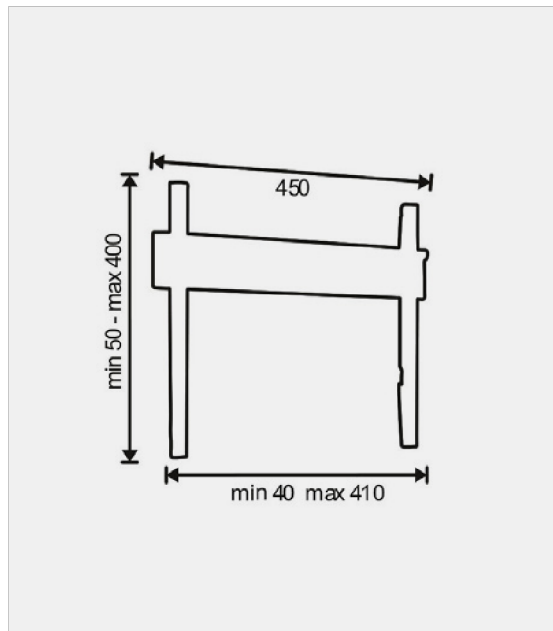

Easy Four

Supporto universale fisso da parete per monitor e tv.

Universal fix wall support for monitor and tv.