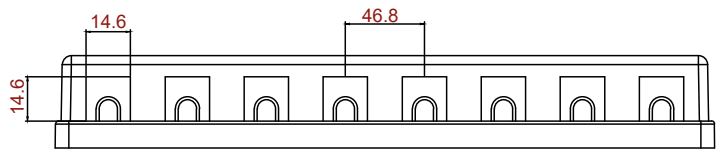

1 2 3 4 5 6 7 8 9 10 11 12 13 14

A

B

C