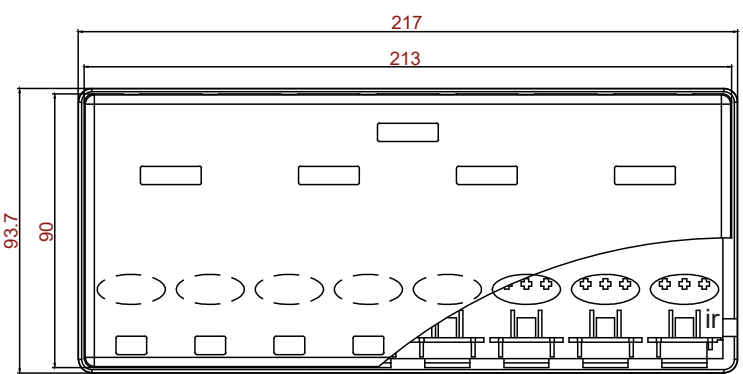

1 2 3 4 5 6 7 8 9 10 11 12 13 14

A

B

C

D

E

F

G

H

Keystone Leergehäuse 8-port

- mit einfacher Snap-In Montage
- zur Verwendung an der Wand oder in Gehäusen
- gerade Kabelführung 180°
- mit Beschriftungsfeld

- Anschlüsse: 8
- Material Gehäuse: ABS
- Zubehör: 4x Kabelbinder 2,5 x 80 mm
  2x Schraube ST4 x 20 mm
  2x Klebepad
- Anwendbarer Kabeldurchmesser: AD max. 6,5 mm
- Farbe: Weiß

Keystone empty housing 8 port

- with easy snap-in assembly
- for use on the wall or in housing
- straight cable routing 180°
- with label field

- Connectors: 8
- Material housing: ABS
- Accessories: 4x cable tie 2.5 x 80 mm
  2x screw ST4 x 20 mm
  2x adhesive pad
- Applicable cable diameter: OD max. 6.5 mm
- Colour: white

Änderungen

Datum	Name	gez.:	Datum	Name
		gez.:	19.07.2021	ir
		gepr.:	19.07.2021	aw
		Norm:		
Änderungen vorbehalten / Subject to change				

Bezeichnung
NET Keystone Surface
Mounted Box 8 Port

Blatt

1/1

Zeichnungs-Nr.:
79426

von

1 2 3 4 5 6 7 8 9 10 11 12 13 14

I

J

A

B

C

D

E

F

G

H

I

J