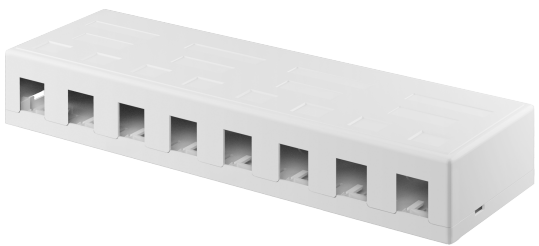

1 2 3 4 5 6 7 8 9 10 11 12 13 14

A

B

C

D

E

F

G

H

**Keystone Leergehäuse 8-port**

- mit einfacher Snap-In Montage
- zur Verwendung an der Wand oder in Gehäusen
- gerade Kabelführung 180°
- mit Beschriftungsfeld

- Anschlüsse: 8
- Material Gehäuse: ABS
- Zubehör: 4x Kabelbinder 2,5 x 80 mm  
2x Schraube ST4 x 20 mm  
2x Klebepad
- Anwendbarer Kabeldurchmesser: AD max. 6,5 mm
- Farbe: Weiß

**Keystone empty housing 8 port**

- with easy snap-in assembly
- for use on the wall or in housing
- straight cable routing 180°
- with label field

- Connectors: 8
- Material housing: ABS
- Accessories: 4x cable tie 2.5 x 80 mm  
2x screw ST4 x 20 mm  
2x adhesive pad
- Applicable cable diameter: OD max. 6.5 mm
- Colour: white