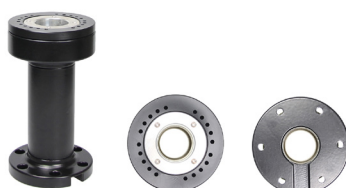

65025

säädettävä puhelinteline 50-95mm to Brodit ProClip

215471

Asennuslevy, kulma 150x95x7 mm

215550

Jalustakiinnike asennuslevyllä korkeus 264 mm

215572

Jalustakiinnike kaapelin läpiviennillä kork 115 mm

215573

Jalustakiinnike kaapelin läpiviennillä kork 165 mm

215574

Jalustakiinnike kaapelin läpiviennillä kork 215 mm

215569

Jalustakiinnike kaapelin läpiviennillä kork 44 mm

215591

Jalustan kiinnitysruuvit

215638

Brodit jalustakiinnitys kaapelin läpivientiin MoveClip

215788

varsikiinnike 164 mm

215790

Varsikiinnike 264 mm

215937

Varsikiinnike 214mm siipimutteri, pyöreä pohja

216093

Pöytäteline, erittäin raskas jalka, etulevyllä esiporatut

215987

Asennuslevy Vesa 75/100mm

216153

Varsiteline 10" siipimutterilla pituus 264 mm

215837

Varsikiinnike 2 niveltä tiheä hammastus 114 mm