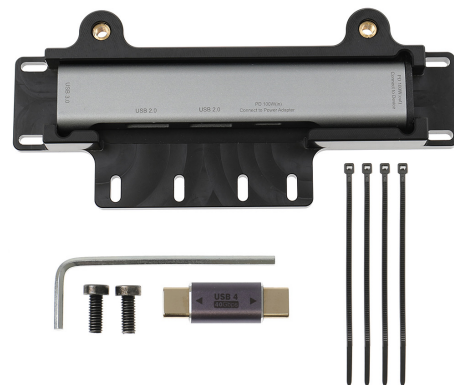

215638

Brodit jalustakiinnitys kaapelin läpivientiin MoveClip

215788

varsikiinnike 164 mm

215790

Varsikiinnike 264 mm

215937

Varsikiinnike 214mm siipimutteri, pyöreä pohja

216093

Pöytäteline, erittäin raskas jalka, etulevyllä esiporatut

215987

Asennuslevy Vesa 75/100mm

216153

Varsiteline 10" siipimutterilla pituus 264 mm

215837

Varsikiinnike 2 niveltä tiheä hammastus 114 mm

215988

Asennuslevy 75 mm, paks 5 mm + M4 AMPS-reiät

216418

3 porttinen hubi PD 100W

215838

Varsikiinnike 2 niveltä tiheä hammastus 164 mm

215997

Tärinävaimennin sis ruuvit

215863

Varsikiinnike 2 niveltä tiheä hammastus 164 mm

213556

Asennusteline vahva Mercedes Benz Sprinter 19-23

**655040**

ProClip keskikonsoli Toyota Yaris 15-16 OIK OHJ

**655640**

ProClip keskikonsoli oik Toyota Yaris 21